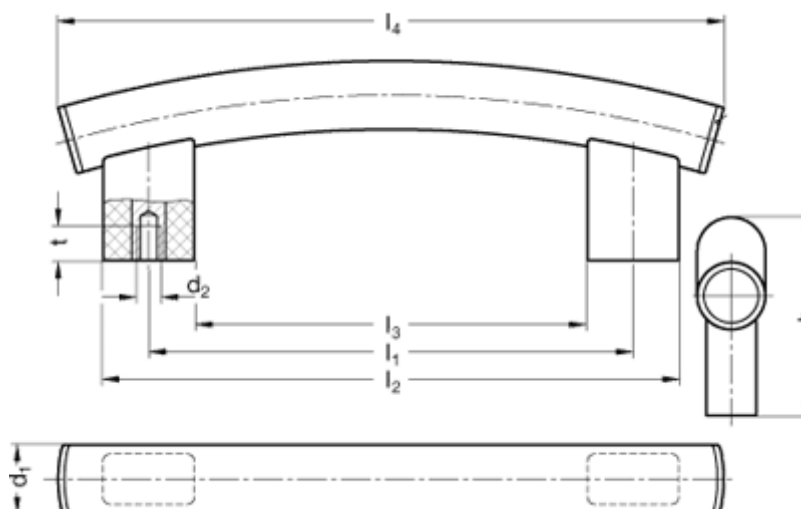

Varenummer: 201248500
Beskrivelse: E+G Buget bøjlegreb
GN 666.4-30-M6-500-SW

Mål

$b = 22$	$t = 15$
$d1 = 30$	
$d2 = M 6$	
$h = 94$	
$l1 = 500$	
$l2 = 540$	
$l3 = 460$	
$l4 = 580$	